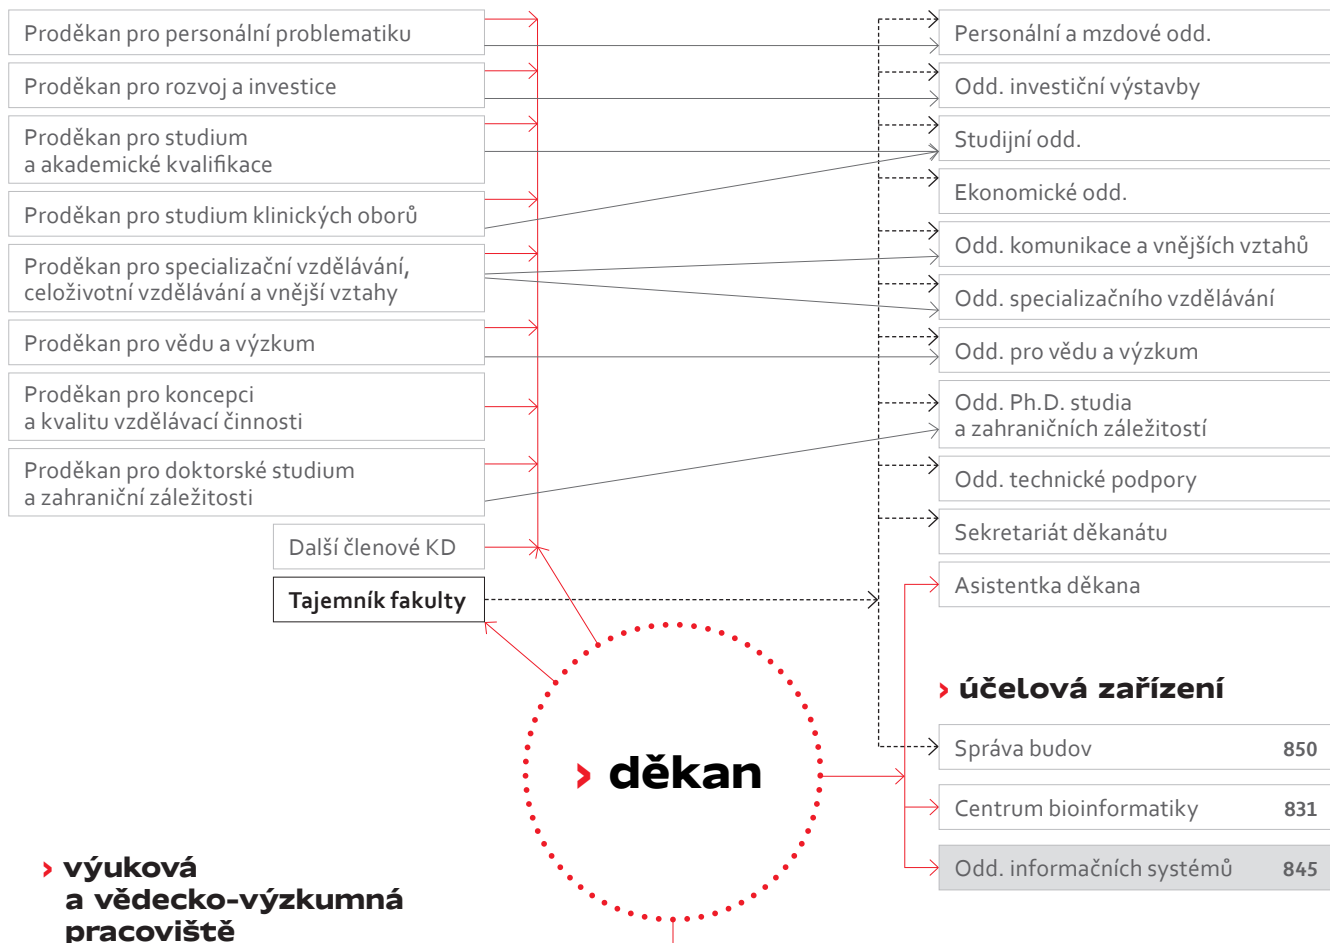

> **kolegium děkana**

> **děkanát**

920

> **výuková a vědecko-výzkumná pracoviště**

→ Ústav anatomie 320	→ Chirurgická klinika 371	→ Onkologická klinika 463
→ Ústav biofyziky 714	→ Interní klinika 341	→ Pediatrická klinika 350
→ Ústav epidemiologie 472	→ Kardiologická klinika 344	→ Pneumologická klinika 820
→ Ústav farmakologie 311	→ Klinika anesteziologie, resuscitace a intenzivní medicíny 383	→ Stomatologická klinika dětí a dospělých 413
→ Ústav fyziologie 710	→ Klinika dětské a dospělé ortopedie a traumatologie 382	→ Urologická klinika 372
→ Ústav histologie a embryologie 715	→ Klinika dětské hematologie a onkologie 462	→ Ústav biologie a lékařské genetiky 716
→ Ústav jazyků 821	→ Klinika dětské chirurgie 381	→ Ústav imunologie 722
→ Ústav lékařské etiky a humanitních základů medicíny 711	→ Klinika dětské neurologie 441	→ Ústav lékařské chemie a klinické biochemie 352
→ Ústav neurověd 610	→ Klinika kardiovaskulární chirurgie 343	→ Ústav lékařské mikrobiologie 323
→ Ústav patologické fyziologie 312	→ Klin. nukleár. med. a endokrinologie 810	→ Ústav ošetřovatelství 342
→ Ústav tělesné výchovy 510	→ Klin. reh. a tělových. lékařství 432	→ Ústav patologie a molekulární medicíny 321
→ Ústav veřejného zdravotnictví a preventivního lékařství 471	→ Klinika ušní, nosní a krční 411	→ Ústav vědeckých informací 760
→ Výukové pracoviště praktického lékařství 822	→ Klinika zobrazovacích metod 461	→ Dermatovenerologická klinika 422
→ Dětská psychiatrická klinika 443	→ Neurochirurgická klinika dětí a dospělých 380	→ Klinika infekčních nemocí 421
→ Dětské kardiocentrum 345	→ Neurologická klinika 442	→ Ústav soudního lékařství 322
→ Gynekologicko-porodnická klinika 390	→ Oční klinika dětí a dospělých 412	→ Chirurgická klinika ÚVN 370

společné pracoviště s: ● FN Motol ● Nemocnicí Na Bulovce ● Ústřední vojenskou nemocnicí